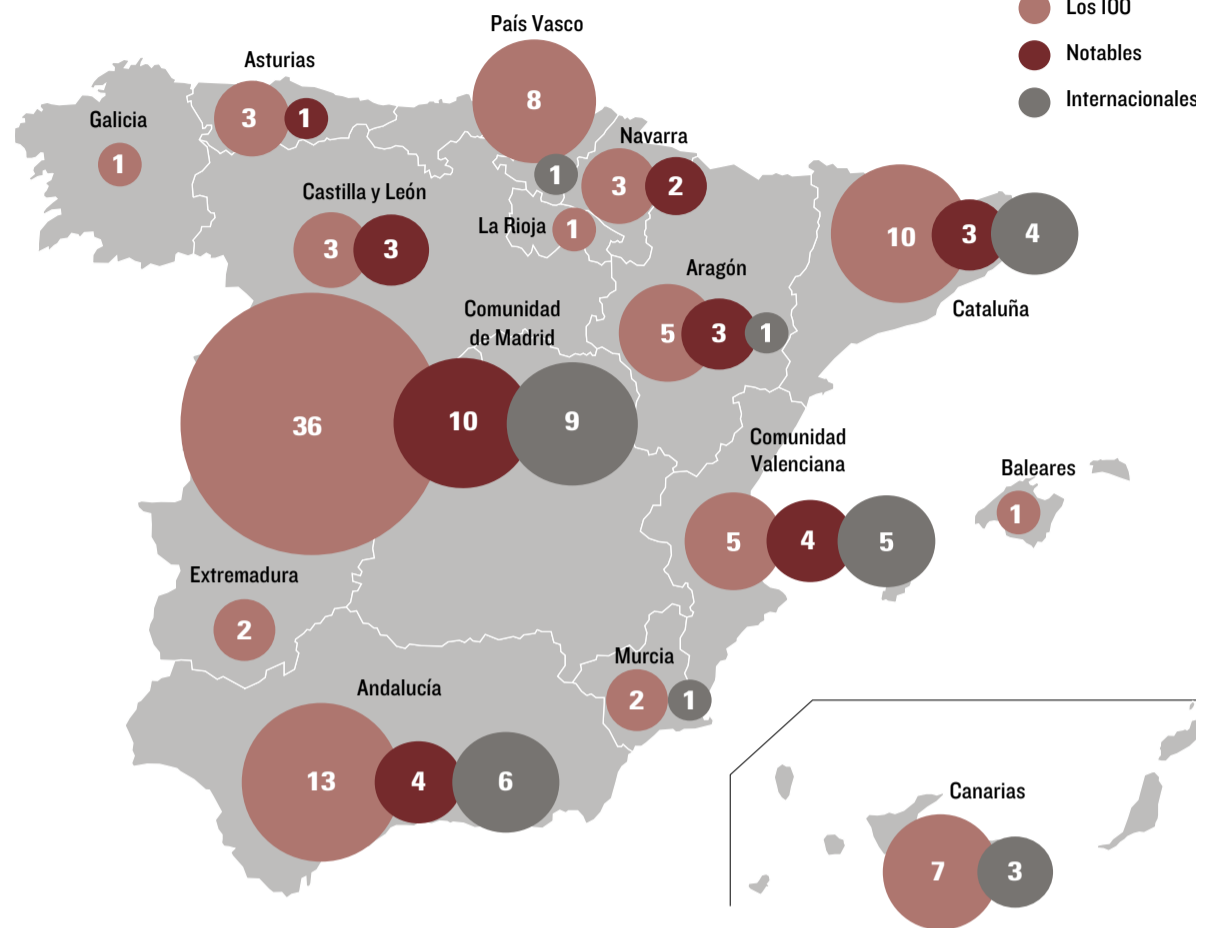

INTERNACIONALES

COLEGIO	COMUNIDAD	PÁG
Aloha College	ANDALUCÍA	38
British School Málaga ★	ANDALUCÍA	38
Novaschool Sunland	ANDALUCÍA	38
San Francisco de Paula	ANDALUCÍA	38
San Pedro Int. College	ANDALUCÍA	38
Sotogrande	ANDALUCÍA	38
Lycée Français Molière	ARAGÓN	40
Alemán	CANARIAS	40
British School Gran Canaria ★	CANARIAS	40
Oakley College	CANARIAS	40
American School Barcelona	CATALUÑA	40
Benjamin Franklin	CATALUÑA	40
Bon Soleil	CATALUÑA	42
British School Barcelona	CATALUÑA	42
American School Valencia	C. VALENCIANA	42
British School Valencia ★	C. VALENCIANA	42
Caxton College	C. VALENCIANA	42
King's College	C. VALENCIANA	42
The Lady Elizabeth	C. VALENCIANA	44
Alemán	MADRID	44
British Council	MADRID	44
Hastings School	MADRID	44
International College Spain	MADRID	44
Kensington School	MADRID	44
King's College	MADRID	46
Lycée Français	MADRID	46
Lycée Français Molière	MADRID	46
English Montessori	MADRID	46
El Limonar	MURCIA	46
Alemán	PAÍS VASCO	46

DATOS DESTACADOS '100 COLEGIOS' 2021

● DISTRIBUCIÓN GEOGRÁFICA DE LOS CENTROS POR CCAA

● TIPOS DE COLEGIOS